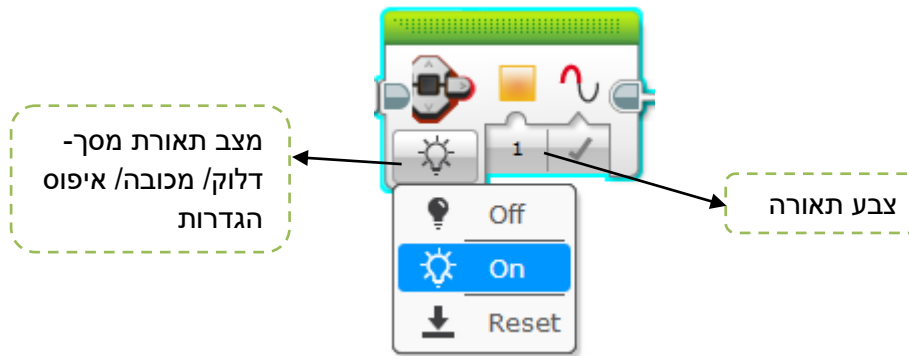

פקודות ירוקות- הפעלה

1. נסיעה בהיגוי של רכב:

הפורטים אליהם מחוברים המנועים.

מספר סיבובי מנוע/ שניות/ מעלות.

מהירות הנסיעה

כיוון הנסיעה

יחידות המידה של פעולת המנוע- שניות/ מעלות/ סיבובי מנוע/ פעולה ללא הגבלה/ הפסקת הפעולה.

X Off
 On
 On for Seconds
 On for Degrees
 On for Rotations

2. נסיעה בהיגוי טנק:

מהירות מנוע B

מהירות מנוע C

3. הפעלת מנוע בודד:

4. הפעלת מנוע קטן:

5. תצוגת מסך:

6. תאורת מסך:

7. השמעת צליל: