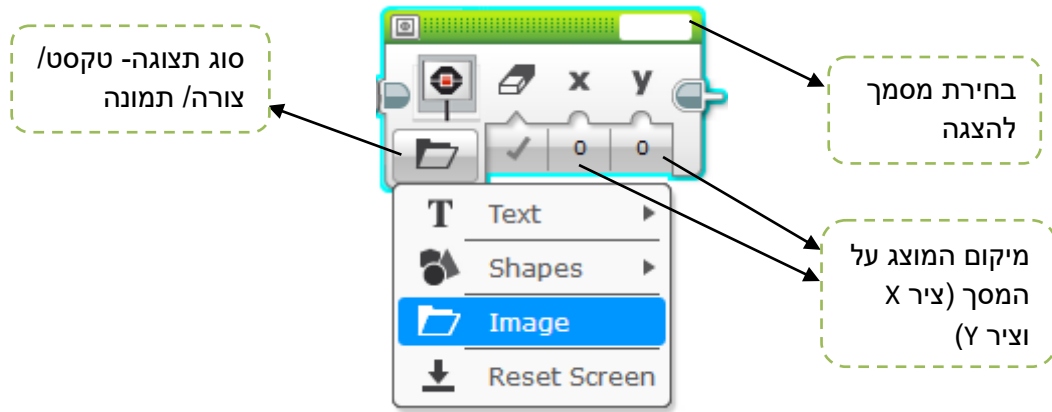

פקודות ירוקות- הפעלה

1. נסיעה בהיגוי של רכב:

הפורטים אליהם מחוברים המנועים.

מספר סיבובי מנוע/ שניות/ מעלות.

מהירות הנסיעה

כיוון הנסיעה

יחידות המידה של פעולת המנוע- שניות/ מעלות/ סיבובי מנוע/ פעולה ללא הגבלה/ הפסקת הפעולה.

X Off
 On
 On for Seconds
 On for Degrees
 On for Rotations

2. נסיעה בהיגוי טנק:

מהירות מנוע B

מהירות מנוע C

3. הפעלת מנוע בודד:

4. הפעלת מנוע קטן:

5. תצוגת מסך:

6. תאורת מסך:

7. השמעת צליל: